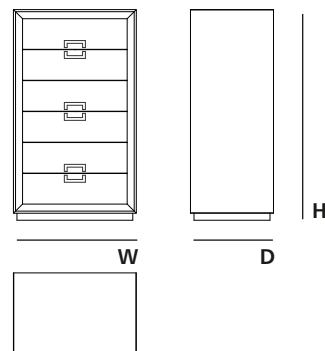

Since 1978

Seatings Tables Consoles Casegoods Bedroom Mirrors Accessories

TURIM TALL CHEST | CAMISEIRO ALTO | CAJONERA

AS PICTURE | IMAGEM | IMAGEN

STRUCTURE | ESTRUTURA | ESTRUCTURA
Oak Moka

DETAILS | DETALHES | DETALLES
Smoke Brass

PRODUCT OPTIONS | OPÇÕES DE PRODUTO | OPCIONES DE PRODUCTO

STRUCTURE | ESTRUTURA | ESTRUCTURA
Available in all MAB lacquered and wood leaf finishes
Disponível em todos os acabamentos lacados e folhas de madeira MAB
Disponible en todos los acabados de lacas y chapas MAB

DOORS | PORTAS | PUERTAS
Available in all MAB metal finishes
Disponível em todos os acabamentos de metal MAB
Disponible en todos los acabados de metal MAB

TECHNICAL | TÉCNICO | TÉCNICO

TURCA01

DIMENSIONS | DIMENSÕES | DIMENSIONES mm

W 700 H 1200 D 473
W 27,6" H 47,2" D 18,6"

PACKAGING | EMBALAGEM | EMBALAJE

VOLUME | VOLUME | VOLUMEN mm
0,52m³ | 18,4 ft³ (Packed) | (Embalado) | (Embalado)

WEIGHT | PESO | PESO
70 kg | 154,3 lbs (packed in reinforced carton case)
(embalado em caixa de cartão reforçada)
(embalado en caja de cartón reforzada)